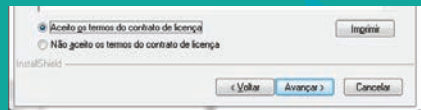

Conecte o modem a uma entrada USB de seu computador e aguarde a tela abaixo, clique em "Executar Install.exe"

Escolha o idioma e pressione **OK**.
Aguarde enquanto a instalação é feita.

Clique em "Avançar", selecione: "Aceito os termos de contrato e licença", e clique em "Avançar"