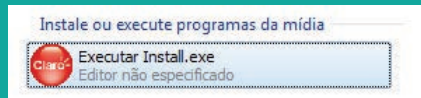

Conecte o modem a uma entrada USB de seu computador e aguarde a tela abaixo, clique em "Executar Install.exe"

Escolha o idioma e pressione **OK**.
Aguarde enquanto a instalação é feita.

Clique em "Avançar", selecione: "Aceito os termos de contrato e licença", e clique em "Avançar"