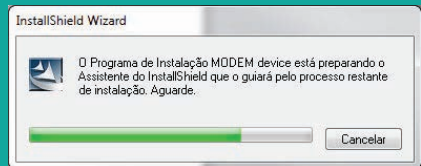

TELEFONES PARA SUPORTE

Rio de Janeiro (24 X 7)
55 21 2422-9300

São Paulo (24 X 7)
55 11 3253-0077

Instruções

Modem ZTE

Press Cell
SOLUÇÕES EM COMUNICAÇÃO MÓVEL

MANUAL MODEM ZTE

Instalação do modem ZTE

Conecte o modem a uma entrada USB de seu computador e aguarde a tela abaixo, clique em "Executar Install.exe"

Escolha o idioma e pressione **OK**.
Aguarde enquanto a instalação é feita.

Clique em "Avançar", selecione: "Aceito os termos de contrato e licença", e clique em "Avançar"