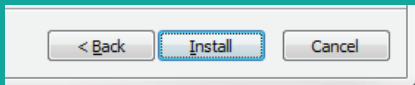

### Instalação do modem ALCATEL

Conecte o modem a uma entrada USB de seu computador e aguarde a tela abaixo, clique em "Executar Install.exe"

Aguarde...

Nas próximas telas precione "Next"

Clique em "Install"