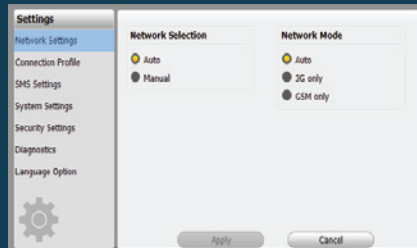

Após localizar as redes, selecione a de sua preferência e clique em "select".