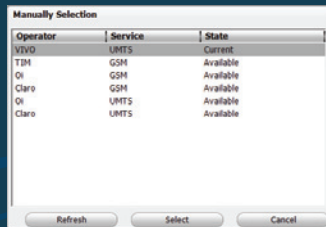

E "Finish"

Aguarde o programa identificar o dispositivo conectado. Ao aparecer o profile name, o botão "conectar" já estará disponível. Clique para "Connect"

**Obs:** Verifique a intensidade do sinal, operadora e tipo de rede a que está conectado no rodapé da janela.

Caso seja necessário alterar a operadora a qual está conectado, clique em "settings", e no subgrupo "Network Settings", clique em "manual" e depois em aplicar;

Após localizar as redes, selecione a de sua preferência e clique em "select".