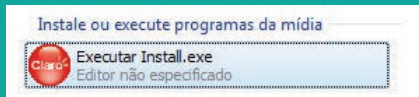

MANUAL MODEM ZTE

Instalação do modem ZTE

Conecte o modem a uma entrada USB de seu computador e aguarde a tela abaixo, clique em "Executar Install.exe"

Escolha o idioma e pressione **OK**.
Aguarde enquanto a instalação é feita.