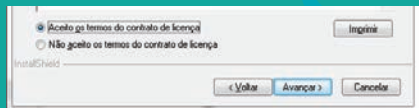

Conecte o modem a uma entrada USB de seu computador e aguarde a tela abaixo, clique em "Executar Install.exe"

Escolha o idioma e pressione **OK**.
Aguarde enquanto a instalação é feita.

Clique em "Avançar", selecione: "Aceito os termos de contrato e licença", e clique em "Avançar"