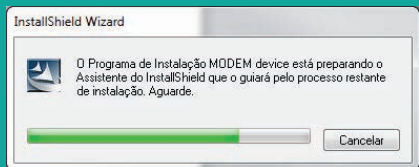

TELEFONES PARA SUPORTE

Rio de Janeiro (24 X 7)
55 21 2422-9300

São Paulo (24 X 7)
55 11 3253-0077

Instruções

Modem ZTE

Press Cell
SOLUÇÕES EM COMUNICAÇÃO MÓVEL

MANUAL MODEM ZTE

Instalação do modem ZTE

Conecte o modem a uma entrada USB de seu computador e aguarde a tela abaixo, clique em "Executar Install.exe"

Escolha o idioma e pressione **OK**.
Aguarde enquanto a instalação é feita.

Clique em "Avançar", selecione: "Aceito os termos de contrato e licença", e clique em "Avançar"