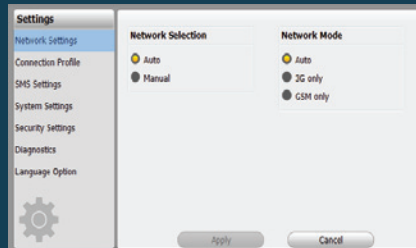

Após localizar as redes, selecione a de sua preferência e clique em "select".