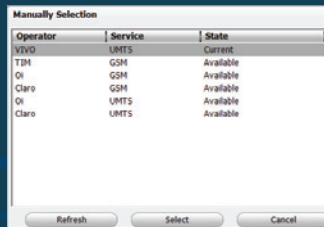

Retorne a tela de inicial e clique em "Connect"