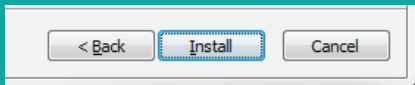

Conecte o modem a uma entrada USB de seu computador e aguarde a tela abaixo, clique em "Executar Install.exe"

Aguarde...

Nas próximas telas precione "Next"

Clique em "Install"

E "Finish"

Aguarde o programa identificar o dispositivo conectado. Ao aparecer o profile name, o botão "conectar" já estará disponível. Clique para "Connect"