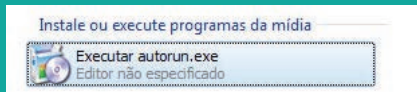

MANUAL MODEM ALCATEL

Instalação do modem ALCATEL

Conecte o modem a uma entrada USB de seu computador e aguarde a tela abaixo, clique em "Executar Install.exe"

Aguarde...

Nas próximas telas precione "Next"

Clique em "Install"